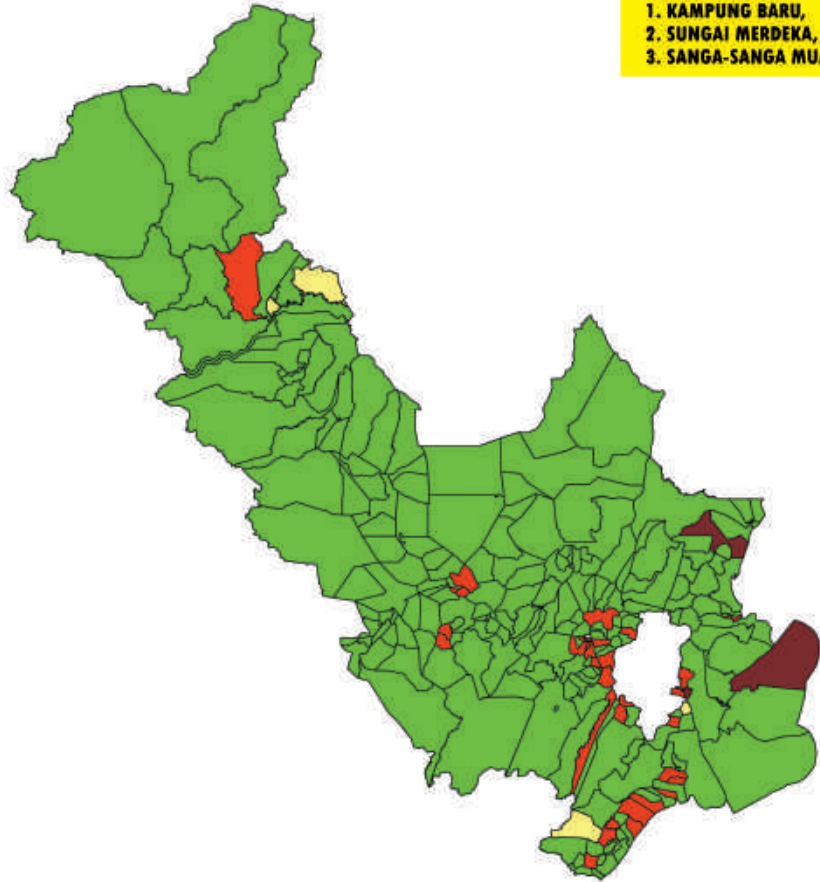

GUGUS TUGAS PERCEPATAN PENANGANAN COVID-19
KUTAI KARTANEGARA
 Update Tanggal : 04 Agustus 2020
 HOTLINE COVID-19 KAB. KUTAI KARTANEGARA : 0822-5117-1009

Pemetaan Wilayah Persebaran COVID-19 Kab. Kutai Kartanegara

ZONA KUNING
 1. KAMPUNG BARU,
 2. SUNGAI MERDEKA,
 3. SANGA-SANGA MUARA.

ZONA MERAH
 1. LOA KULU KOTA,
 2. REMPANGA,
 3. JONGKANG,
 4. LOA DURI ULU,
 5. LOA JANAN ULU,
 6. PURWAJAYA,
 7. TANI BARU,
 8. ANGGANA,
 9. SUNGAI MERIAM,
 10. SIDOMULYO,
 11. MUARA BADAK ILIR,
 12. LOA IPUH,
 13. TIMBAU,
 14. MELAYU,
 15. PANJI,
 16. SUKARAME,
 17. KOTA BANGUN ULU,
 18. KOTA BANGUN ILIR,
 19. LIANG ILIR,
 20. KOTA BANGUN II,
 21. KOTA BANGUN III,
 22. TABANG LAMA,
 23. AMBORAWANG DARAT,
 24. SUNGAI SELUANG,
 25. KUALA SAMBOJA,
 26. SANIPAH,
 27. HANDIL BARU,
 28. TELUK PEMEDAS,
 29. BUKIT RAYA,
 30. MUARA JAWA ILIR,
 31. MUARA JAWA ULU,
 32. MUARA JAWA PESISIR,
 33. SANGA SANGA DALAM,
 34. MANUNGGAL JAYA,
 35. PERJIWA,
 36. SEBUNTAL.